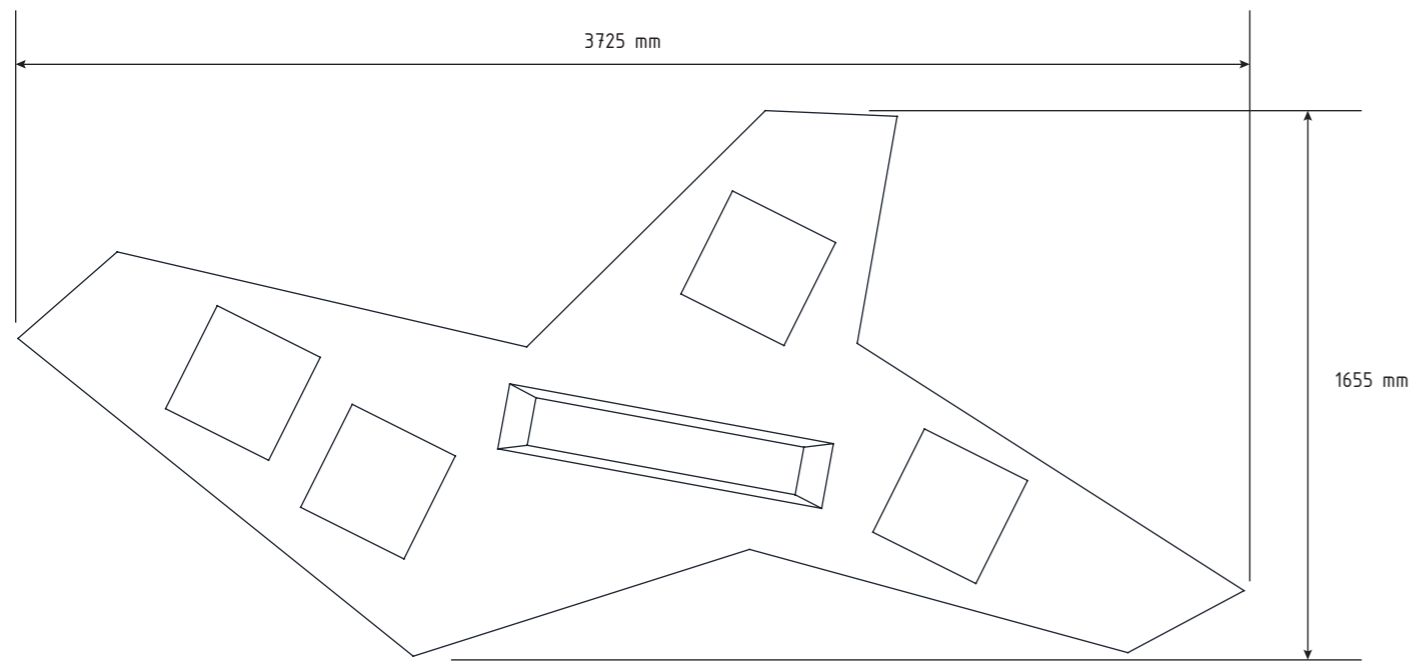

médiathèque
mobilier

Happy Child

Taillés dans des blocs de mousse en polyuréthane, puis recouverts d'une pellicule de protection extrêmement résistante, les polygones de HAPPY-CHILD sont des systèmes d'assise aux couleurs vives. Disponibles en deux hauteurs (20 et 40 cm), ils s'emboîtent à la manière des pièces d'un puzzle géant et se plient à de multiples assemblages.

Newspaper tree

Destiné à la présentation de journaux, cet élément matérialise le principe de l'arbre et de la feuille pour symboliser le caractère éphémère d'une presse vouée à l'information quotidienne.