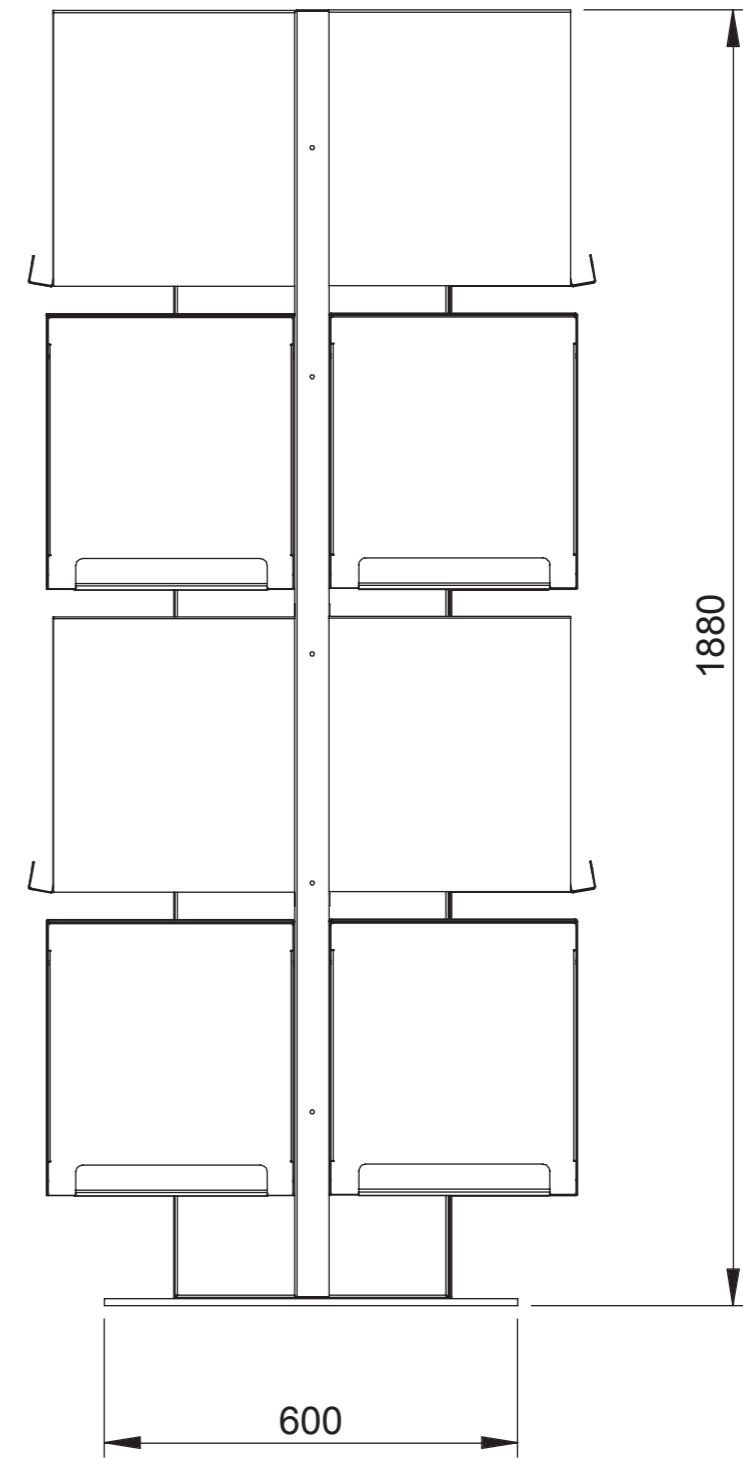

meubler médiatèque