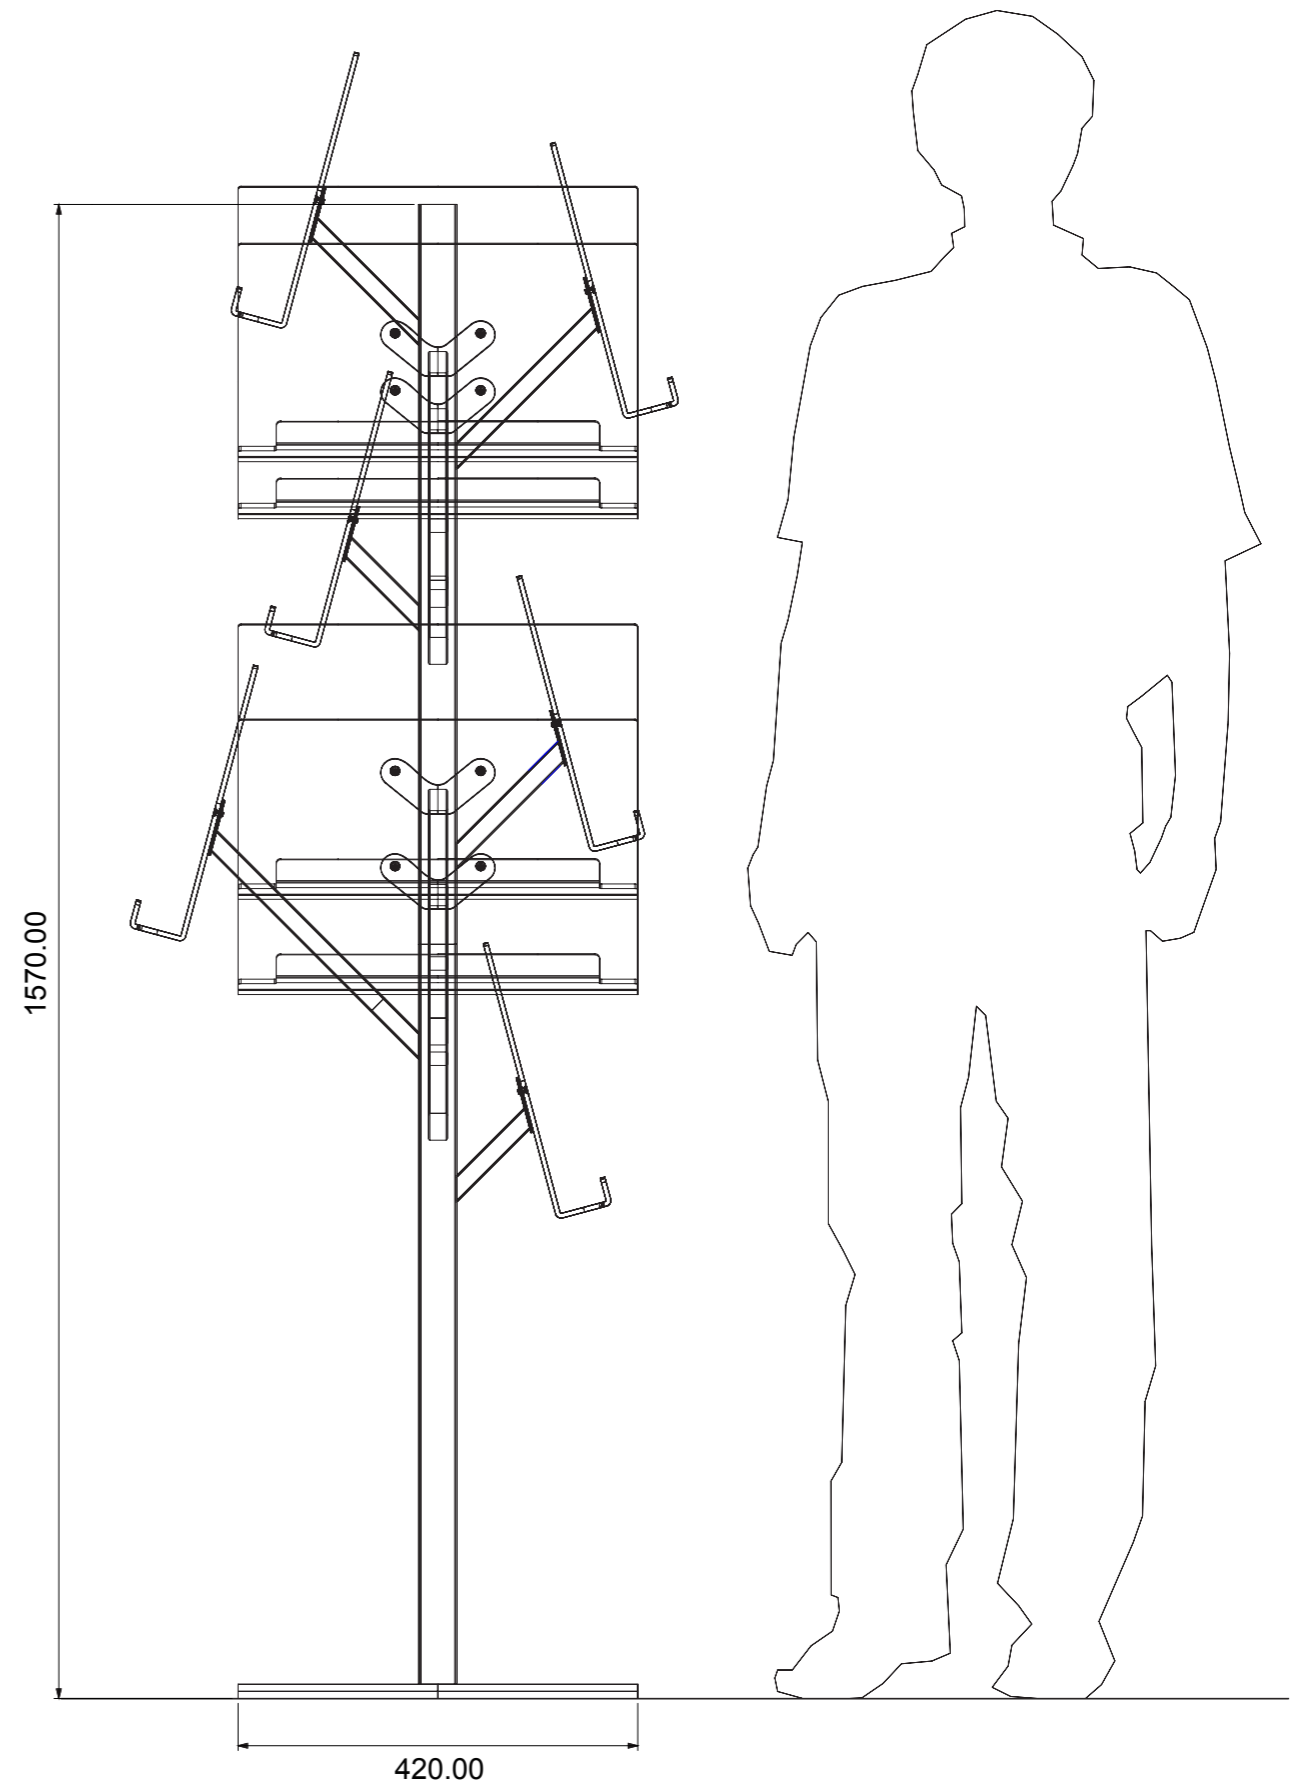

médiathèque
mobilier

Happy Child

Taillés dans des blocs de mousse en polyuréthane, puis recouverts d'une pellicule de protection extrêmement résistante, les polygones de HAPPY-CHILD sont des systèmes d'assise aux couleurs vives. Disponibles en deux hauteurs (20 et 40 cm), ils s'emboîtent à la manière des pièces d'un puzzle géant et se plient à de multiples assemblages.

Newspaper tree

Destiné à la présentation de journaux, cet élément matérialise le principe de l'arbre et de la feuille pour symboliser le caractère éphémère d'une presse vouée à l'information quotidienne.

Dix pupitres en verre acrylique satiné d'un vert printanier s'élancent d'un axe d'acier laqué.

L'orientation et l'inclinaison, propres à chaque lutrin, en dehors de produire un effet de ramage, favorisent la mise en oeuvre de chaque périodique.

meuble médiatique

meuble médiatique

Robot I et Robot II

Le massif ROBOT est constitué d'une base lestée et d'un tronc surmonté d'une série de caissons (2,3 ou 4) assemblés en quinconce ou alignés.

Les BK-BOX, élaborées en verre acrylique et arborant une couleur vernale et reposante sont fixées à l'intérieur des caissons offrant conjointement une surface de présentation ainsi qu'un espace de stockage conséquent pour les périodiques et magazines.